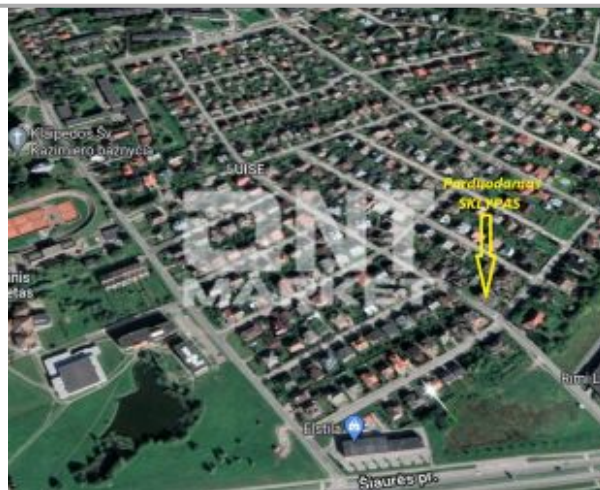

Площадь участка а: 6.34

Цена €/а: 14195.58

ID объявления: 3468

Продается земельный участок в северной части Клайпеды недалеко от торгового центра "Луизе".

Стратегически удобное расположение рядом с детскими садами, гимназиями, прогимназиями, Клайпедским университетом, супермаркетами...