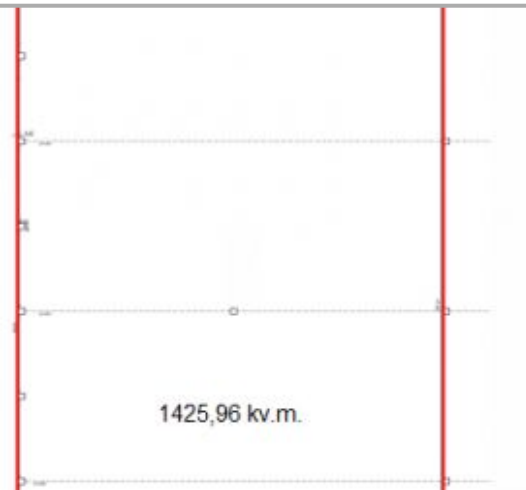

Действие: Аренда
Площадь м²: 1501.11
Этаж: 1
Цена €/м²: 6.58
ID объявления: 3681

Дополнительная информация об объявлении:

Количество помещений	2
----------------------	---

Менеджер:

Имя	Фамилия	Моб. телефон	Эл. почта
Jūratė	Andrijauskienė	+370 699 86075	jurate@ntmarket.lt