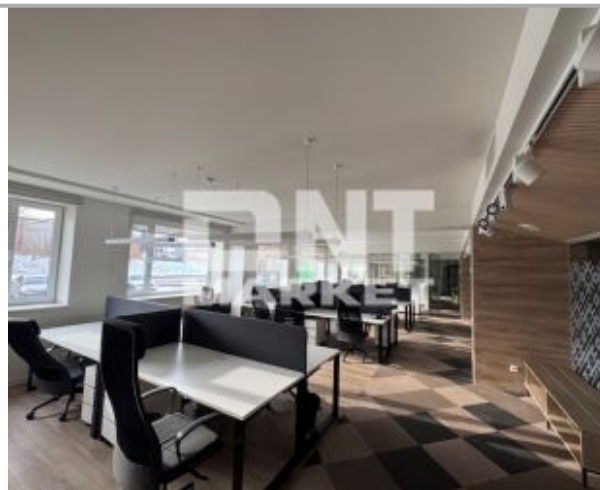

ЗАО NT Market
Ул. Шаулю 23а, LT-92233 Клайпеда
Тел. +370 699 86075
info@ntmarket.lt
www.ntmarket.lt

1. Joniškės g. Klaipėda

Коммерческие и офисные помещения аренда

Цена: 1 764 €

Тип: Коммерческие и офисные помещения

Действие: Аренда

Предназначение: офис

Площадь м²: 168

Этаж: 1

Количество этажей: 2

Тип дома: Кирпичный

Отопление: центральное

Цена €/м²: 10.5

ID объявления: 4091

Дополнительная информация об объявлении:

Год	2010
Оборудование	Полностью оборудована
Описание	вход с улицы; асфальтированный подъезд

Менеджер:

Имя	Фамилия	Моб. телефон	Эл. почта
Ingrida	Kremerienė	+370 637 90392	ingrida@ntmarket.lt