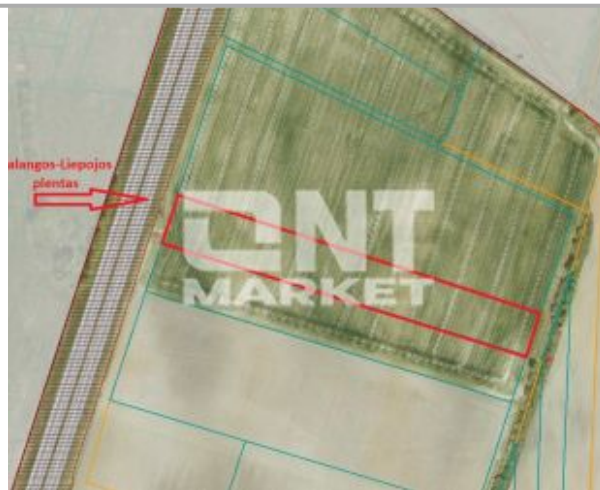

ЗАО NT Market
 Ул. Шаулю 23а, LT-92233 Клайпеда
 Тел. +370 699 86075
 info@ntmarket.lt
 www.ntmarket.lt

1. Girkaliai

Участки продажа

Цена: 51 000 €

Тип: Участки

Действие: Продажа

Предназначение: сельское хозяйство / другое

Площадь участка а: 128.3

Цена €/а: 400

ID объявления: 4230

Дополнительная информация об объявлении:

Описание	асфальтированный подъезд
----------	--------------------------

Менеджер:

Имя	Фамилия	Моб. телефон	Эл. почта
Илона	Daukšienė	+370 650 71463	ilona@ntmarket.lt

ŽEMĒS SKLYPO PLĀNS M 1:2000
Sklypa pļotās 12830 m²

Autot. ceļš, 20m pl.	Celmalas š.
Autot. ceļš, 10m pl.	Autot. ceļš
Autot. ceļš, 5m pl.	Autot. ceļš
Autot. ceļš, 3m pl.	Autot. ceļš
Autot. ceļš, 2m pl.	Autot. ceļš
Autot. ceļš, 1m pl.	Autot. ceļš
Autot. ceļš, 0,5m pl.	Autot. ceļš
Autot. ceļš, 0,2m pl.	Autot. ceļš
Autot. ceļš, 0,1m pl.	Autot. ceļš