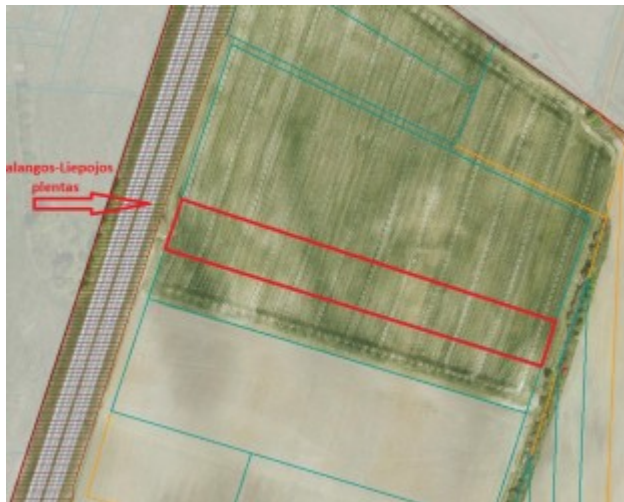

ŽEMĒS SKLYPO PLĀNS M 1:2000
Sklypa pļotās 12830 m²