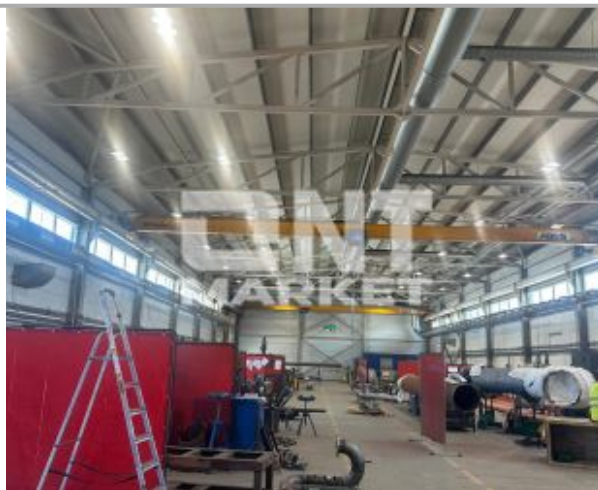

### Склады, промышленные помещения продажа

Цена: 3 200 000 €

**Тип:** Склады, промышленные помещения

<b>Действие:</b> Продажа
<b>Предназначение:</b> складирование / производство
<b>Площадь м<sup>2</sup>:</b> 3162.16
<b>Этаж:</b> 1
<b>Количество этажей:</b> 1
<b>Тип дома:</b> Другое
<b>Отопление:</b> электричество
<b>Цена €/м<sup>2</sup>:</b> 1011.97
<b>ID объявления:</b> 4318